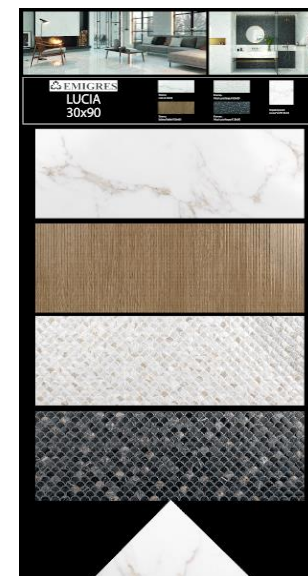

Образцы панелей 1920x1000

Лист для стенда Element
1000x1920

Лист для стенда Paris
1000x1920

Лист для стенда Stryn/Tevere
1005x1925

Лист для стенда Valencia
1000x1920

EXCLUSIVE

EXCLUSIVE

EXCLUSIVE

EXCLUSIVE

ARGENTA
GRAVITY 20x60

	Цвета: Белый матовый (R11)		Поверхность: Матовая (R11)
	Цвета: Белый глянцевый (R12)		Поверхность: Глянцевая (R12)
	Цвета: Белый матовый (R13)		Поверхность: Матовая (R13)
	Цвета: Белый матовый (R14)		Поверхность: Матовая (R14)
	Цвета: Белый матовый (R15)		Поверхность: Матовая (R15)
	Цвета: Белый матовый (R16)		Поверхность: Матовая (R16)
	Цвета: Белый матовый (R17)		Поверхность: Матовая (R17)
	Цвета: Белый матовый (R18)		Поверхность: Матовая (R18)
	Цвета: Белый матовый (R19)		Поверхность: Матовая (R19)
	Цвета: Белый матовый (R20)		Поверхность: Матовая (R20)
	Цвета: Белый матовый (R21)		Поверхность: Матовая (R21)
	Цвета: Белый матовый (R22)		Поверхность: Матовая (R22)

* Визуальное представление цвета и фактуры может отличаться от реального. Рекомендуется использовать образцы в натуральном цвете.

ARGENTA
GRAVITY 20x60

	Цвета: Белый матовый (R11)		Поверхность: Матовая (R11)
	Цвета: Белый глянцевый (R12)		Поверхность: Глянцевая (R12)
	Цвета: Белый матовый (R13)		Поверхность: Матовая (R13)
	Цвета: Белый матовый (R14)		Поверхность: Матовая (R14)
	Цвета: Белый матовый (R15)		Поверхность: Матовая (R15)
	Цвета: Белый матовый (R16)		Поверхность: Матовая (R16)
	Цвета: Белый матовый (R17)		Поверхность: Матовая (R17)
	Цвета: Белый матовый (R18)		Поверхность: Матовая (R18)
	Цвета: Белый матовый (R19)		Поверхность: Матовая (R19)
	Цвета: Белый матовый (R20)		Поверхность: Матовая (R20)
	Цвета: Белый матовый (R21)		Поверхность: Матовая (R21)
	Цвета: Белый матовый (R22)		Поверхность: Матовая (R22)

* Визуальное представление цвета и фактуры может отличаться от реального. Рекомендуется использовать образцы в натуральном цвете.

Light Stone Beige/White (Лайт Стоун Беж/Вайт) | 30x90 |

EXCLUSIVE

Light Stone Beige/White (Лайт Стоун Беж/Вайт) | 30x90 |