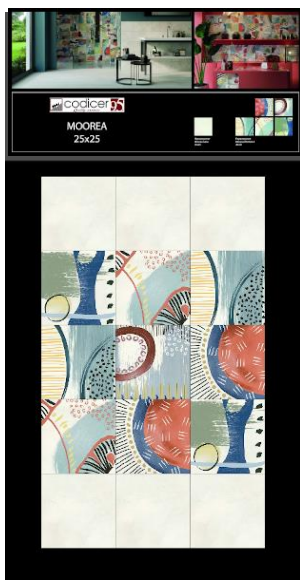

Образцы панелей 1920x1000

Лист для стенда Element
1000x1920

Лист для стенда Paris
1000x1920

Лист для стенда Stryn/Tevere
1005x1925

Лист для стенда Valencia
1000x1920

EXCLUSIVE

EXCLUSIVE

EXCLUSIVE

EXCLUSIVE

ARGENTA
GRAVITY 20x60

	Цвета: Белый матовый (R11)		Поверхность: Матовая (R11)
	Цвета: Белый глянцевый (R12)		Поверхность: Глянцевая (R12)
	Цвета: Белый матовый (R13)		Поверхность: Матовая (R13)
	Цвета: Белый матовый (R14)		Поверхность: Матовая (R14)
	Цвета: Белый матовый (R15)		Поверхность: Матовая (R15)
	Цвета: Белый матовый (R16)		Поверхность: Матовая (R16)
	Цвета: Белый матовый (R17)		Поверхность: Матовая (R17)
	Цвета: Белый матовый (R18)		Поверхность: Матовая (R18)
	Цвета: Белый матовый (R19)		Поверхность: Матовая (R19)
	Цвета: Белый матовый (R20)		Поверхность: Матовая (R20)
	Цвета: Белый матовый (R21)		Поверхность: Матовая (R21)
	Цвета: Белый матовый (R22)		Поверхность: Матовая (R22)

* Визуальное представление цвета и фактуры может отличаться от реального. Рекомендуется использовать образцы в натуральном цвете.

ARGENTA
GRAVITY 20x60

	Цвета: Белый матовый (R11)		Поверхность: Матовая (R11)
	Цвета: Белый глянцевый (R12)		Поверхность: Глянцевая (R12)
	Цвета: Белый матовый (R13)		Поверхность: Матовая (R13)
	Цвета: Белый матовый (R14)		Поверхность: Матовая (R14)
	Цвета: Белый матовый (R15)		Поверхность: Матовая (R15)
	Цвета: Белый матовый (R16)		Поверхность: Матовая (R16)
	Цвета: Белый матовый (R17)		Поверхность: Матовая (R17)
	Цвета: Белый матовый (R18)		Поверхность: Матовая (R18)
	Цвета: Белый матовый (R19)		Поверхность: Матовая (R19)
	Цвета: Белый матовый (R20)		Поверхность: Матовая (R20)
	Цвета: Белый матовый (R21)		Поверхность: Матовая (R21)
	Цвета: Белый матовый (R22)		Поверхность: Матовая (R22)

* Визуальное представление цвета и фактуры может отличаться от реального. Рекомендуется использовать образцы в натуральном цвете.

Light Stone Beige/White (Лайт Стоун Беж/Вайт) | 30x90 |

EXCLUSIVE

Light Stone Beige/White (Лайт Стоун Беж/Вайт) | 30x90 |