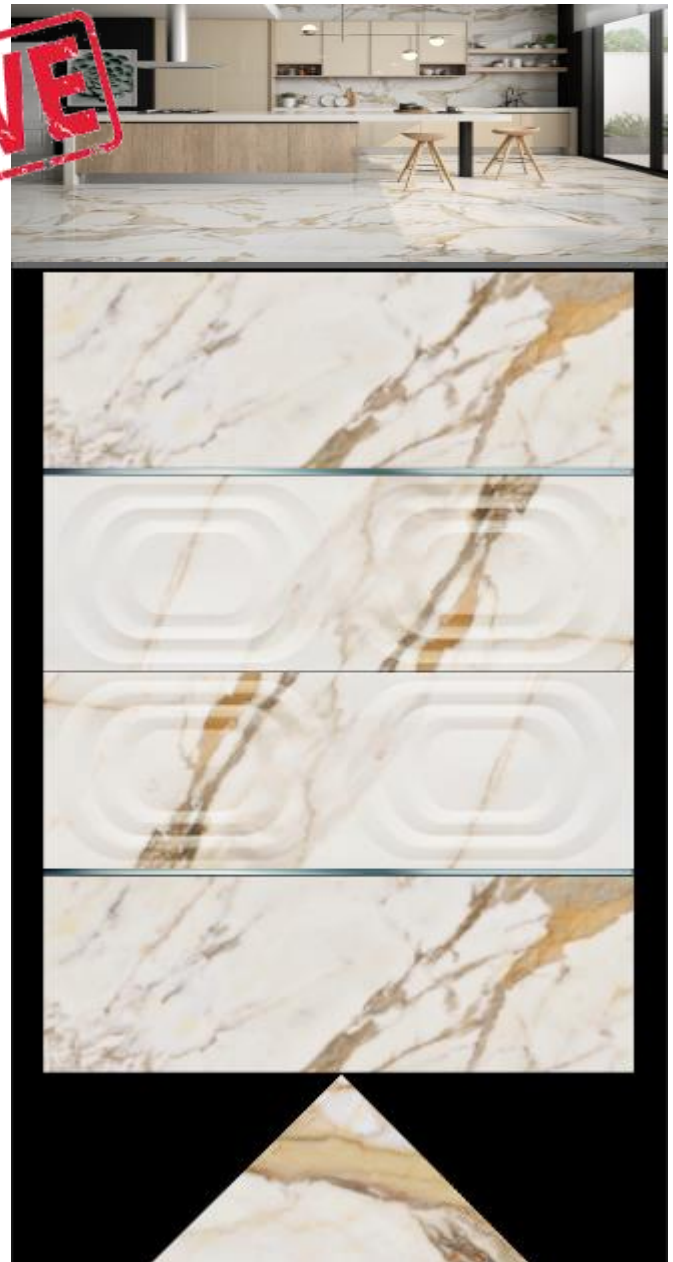

* Визуальное представление цвета и фактуры может отличаться от реального. Рекомендуется использовать образцы в натуральном цвете.

Light Stone Beige/White (Лайт Стоун Беж/Вайт) | 30x90 |

EXCLUSIVE

Light Stone Beige/White (Лайт Стоун Беж/Вайт) | 30x90 |