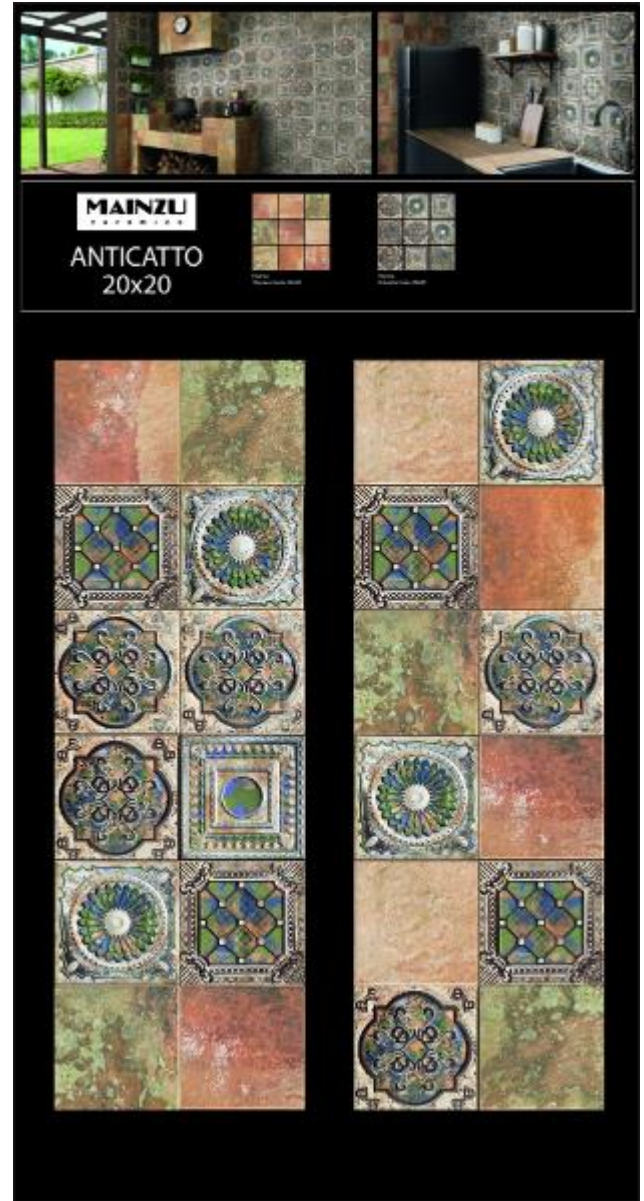

* Визуальное представление цвета и фактуры может отличаться от реального. Рекомендуется использовать образцы в натуральном цвете.

ARGENTA
GRAVITY 20x60

	Цвета: Белый матовый (R11)		Поверхность: Матовая (R11)
	Цвета: Белый глянцевый (R12)		Поверхность: Глянцевая (R12)
	Цвета: Белый матовый (R13)		Поверхность: Матовая (R13)
	Цвета: Белый матовый (R14)		Поверхность: Матовая (R14)
	Цвета: Белый матовый (R15)		Поверхность: Матовая (R15)
	Цвета: Белый матовый (R16)		Поверхность: Матовая (R16)
	Цвета: Белый матовый (R17)		Поверхность: Матовая (R17)
	Цвета: Белый матовый (R18)		Поверхность: Матовая (R18)
	Цвета: Белый матовый (R19)		Поверхность: Матовая (R19)
	Цвета: Белый матовый (R20)		Поверхность: Матовая (R20)
	Цвета: Белый матовый (R21)		Поверхность: Матовая (R21)
	Цвета: Белый матовый (R22)		Поверхность: Матовая (R22)

* Визуальное представление цвета и фактуры может отличаться от реального. Рекомендуется использовать образцы в натуральном цвете.

Light Stone Beige/White (Лайт Стоун Беж/Вайт) | 30x90 |

EXCLUSIVE

Light Stone Beige/White (Лайт Стоун Беж/Вайт) | 30x90 |

Лист для стенда Marmaris
1000x1920

Лист для стенда Moorea
1000x1920

Лист для стенда Porto
1000x1920

DG
ADELE
45x45

EXCLUSIVE

Лист для стенда Spa 1925x1005

Лист для стенда Spa Bone 1925x1005

| 30x90 |

Vulkan | 35x90 |

Monopole

**Antique Gris/Fruit
Bonjour/Fruit 10x30**

10x30	10x30	10x30	10x30	10x30	10x30
10x30	10x30	10x30	10x30	10x30	10x30

EXCLUSIVE

EXCLUSIVE

EXCLUSIVE

Calacatta | 119,7x59,7 |