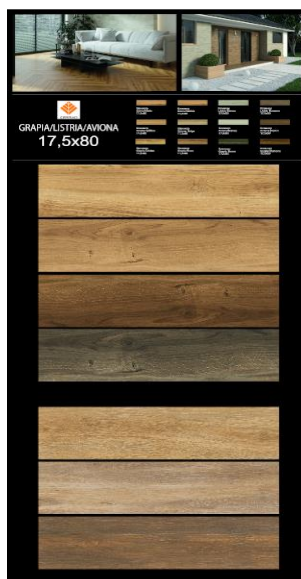

Образцы панелей 1920x1000

Лист для стенда Element
1000x1920

Лист для стенда Paris
1000x1920

Лист для стенда Stryn/Tevere
1005x1925

Лист для стенда Valencia
1000x1920

EXCLUSIVE

EXCLUSIVE

EXCLUSIVE

EXCLUSIVE

ARGENTA
GRAVITY 20x60

	Цвета: Белый матовый (R11)		Поверхность: Матовая (R11)
	Цвета: Белый глянцевый (R12)		Поверхность: Глянцевая (R12)
	Цвета: Белый матовый (R13)		Поверхность: Матовая (R13)
	Цвета: Белый матовый (R14)		Поверхность: Матовая (R14)
	Цвета: Белый матовый (R15)		Поверхность: Матовая (R15)
	Цвета: Белый матовый (R16)		Поверхность: Матовая (R16)
	Цвета: Белый матовый (R17)		Поверхность: Матовая (R17)
	Цвета: Белый матовый (R18)		Поверхность: Матовая (R18)
	Цвета: Белый матовый (R19)		Поверхность: Матовая (R19)
	Цвета: Белый матовый (R20)		Поверхность: Матовая (R20)
	Цвета: Белый матовый (R21)		Поверхность: Матовая (R21)
	Цвета: Белый матовый (R22)		Поверхность: Матовая (R22)

* Визуальное представление цвета и фактуры может отличаться от реального. Рекомендуется использовать образцы в натуральном цвете.

ARGENTA
GRAVITY 20x60

	Цвета: Белый матовый (R11)		Поверхность: Матовая (R11)
	Цвета: Белый глянцевый (R12)		Поверхность: Глянцевая (R12)
	Цвета: Белый матовый (R13)		Поверхность: Матовая (R13)
	Цвета: Белый матовый (R14)		Поверхность: Матовая (R14)
	Цвета: Белый матовый (R15)		Поверхность: Матовая (R15)
	Цвета: Белый матовый (R16)		Поверхность: Матовая (R16)
	Цвета: Белый матовый (R17)		Поверхность: Матовая (R17)
	Цвета: Белый матовый (R18)		Поверхность: Матовая (R18)
	Цвета: Белый матовый (R19)		Поверхность: Матовая (R19)
	Цвета: Белый матовый (R20)		Поверхность: Матовая (R20)
	Цвета: Белый матовый (R21)		Поверхность: Матовая (R21)
	Цвета: Белый матовый (R22)		Поверхность: Матовая (R22)

* Визуальное представление цвета и фактуры может отличаться от реального. Рекомендуется использовать образцы в натуральном цвете.

Light Stone Beige/White (Лайт Стоун Беж/Вайт) | 30x90 |

EXCLUSIVE

Light Stone Beige/White (Лайт Стоун Беж/Вайт) | 30x90 |