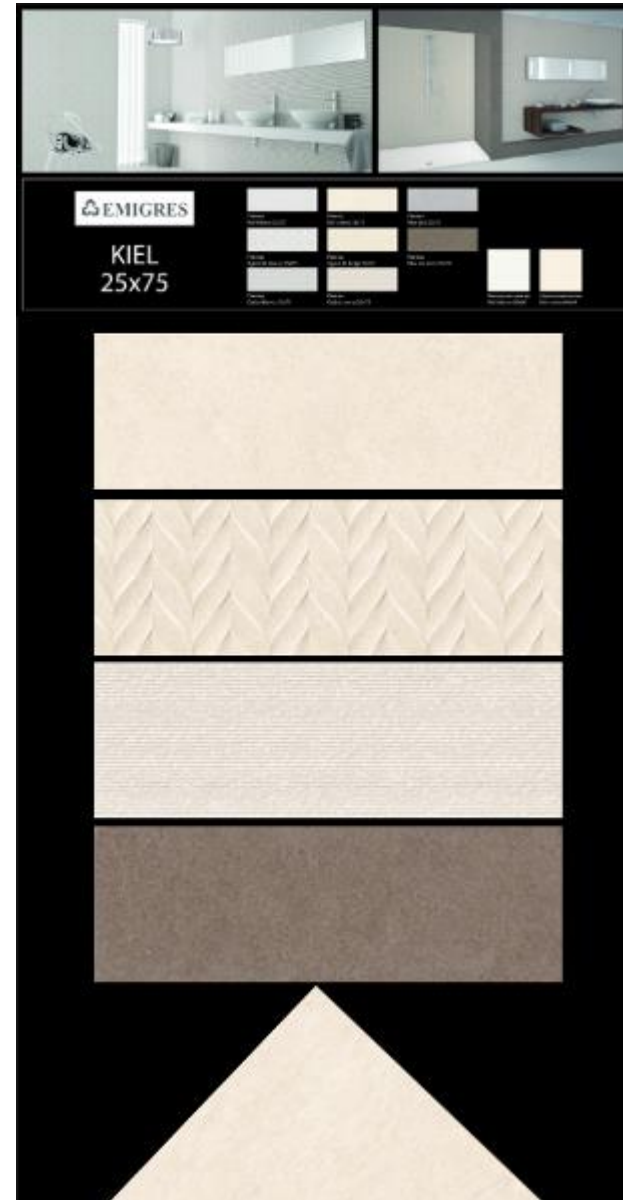

* Визуальное представление цвета и фактуры может отличаться от реального. Рекомендуется использовать образцы в натуральном цвете.

ARGENTA
GRAVITY 20x60

	Цвета: Белый матовый (R11)		Поверхность: Матовая (R11)
	Цвета: Белый глянцевый (R12)		Поверхность: Глянцевая (R12)
	Цвета: Белый матовый (R13)		Поверхность: Матовая (R13)
	Цвета: Белый матовый (R14)		Поверхность: Матовая (R14)
	Цвета: Белый матовый (R15)		Поверхность: Матовая (R15)
	Цвета: Белый матовый (R16)		Поверхность: Матовая (R16)
	Цвета: Белый матовый (R17)		Поверхность: Матовая (R17)
	Цвета: Белый матовый (R18)		Поверхность: Матовая (R18)
	Цвета: Белый матовый (R19)		Поверхность: Матовая (R19)
	Цвета: Белый матовый (R20)		Поверхность: Матовая (R20)
	Цвета: Белый матовый (R21)		Поверхность: Матовая (R21)
	Цвета: Белый матовый (R22)		Поверхность: Матовая (R22)

* Визуальное представление цвета и фактуры может отличаться от реального. Рекомендуется использовать образцы в натуральном цвете.

Light Stone Beige/White (Лайт Стоун Беж/Вайт) | 30x90 |

EXCLUSIVE

Light Stone Beige/White (Лайт Стоун Беж/Вайт) | 30x90 |

Лист для стенда Marmaris
1000x1920

Лист для стенда Moorea
1000x1920

Лист для стенда Porto
1000x1920

DG
ADELE
45x45

EXCLUSIVE

Лист для стенда Spa 1925x1005

Лист для стенда Spa Bone 1925x1005

| 30x90 |