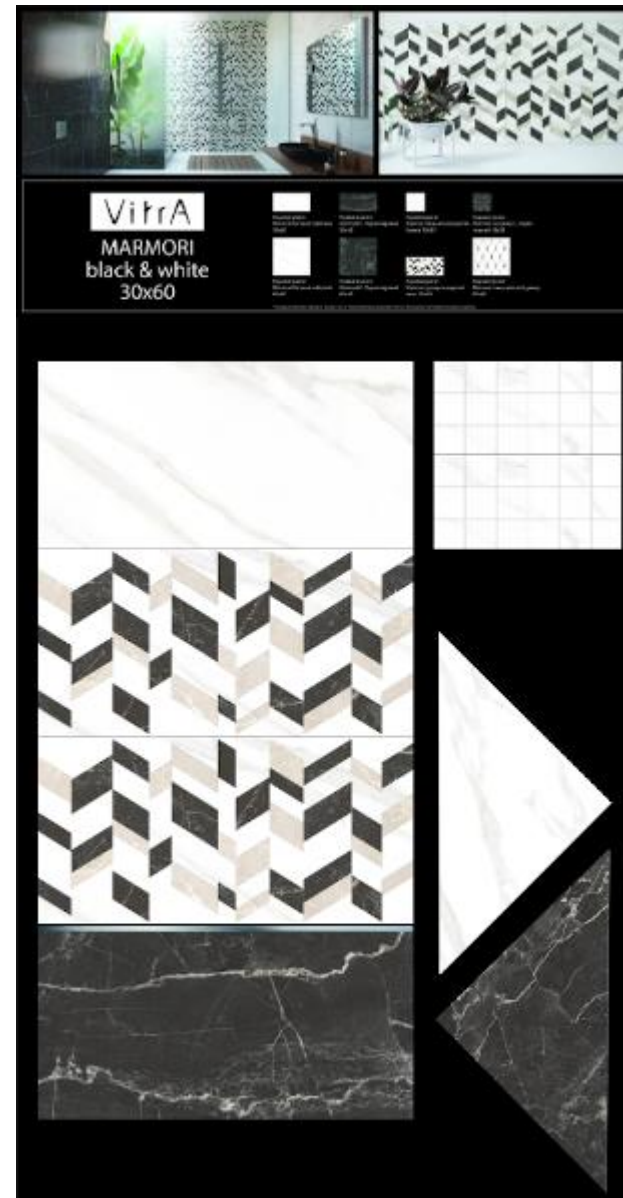

EXCLUSIVE

ARGENTA
GRAVITY 20x60

	Цвета: Белый матовый (R11)		Поверхность: Матовая (R11)
	Цвета: Белый глянцевый (R12)		Поверхность: Глянцевая (R12)
	Цвета: Белый матовый (R13)		Поверхность: Матовая (R13)
	Цвета: Белый матовый (R14)		Поверхность: Матовая (R14)
	Цвета: Белый матовый (R15)		Поверхность: Матовая (R15)
	Цвета: Белый матовый (R16)		Поверхность: Матовая (R16)
	Цвета: Белый матовый (R17)		Поверхность: Матовая (R17)
	Цвета: Белый матовый (R18)		Поверхность: Матовая (R18)
	Цвета: Белый матовый (R19)		Поверхность: Матовая (R19)
	Цвета: Белый матовый (R20)		Поверхность: Матовая (R20)
	Цвета: Белый матовый (R21)		Поверхность: Матовая (R21)
	Цвета: Белый матовый (R22)		Поверхность: Матовая (R22)

* Визуальное представление цвета и фактуры может отличаться от реального. Рекомендуется использовать образцы в натуральном цвете.

ARGENTA
GRAVITY 20x60

	Цвета: Белый матовый (R11)		Поверхность: Матовая (R11)
	Цвета: Белый глянцевый (R12)		Поверхность: Глянцевая (R12)
	Цвета: Белый матовый (R13)		Поверхность: Матовая (R13)
	Цвета: Белый матовый (R14)		Поверхность: Матовая (R14)
	Цвета: Белый матовый (R15)		Поверхность: Матовая (R15)
	Цвета: Белый матовый (R16)		Поверхность: Матовая (R16)
	Цвета: Белый матовый (R17)		Поверхность: Матовая (R17)
	Цвета: Белый матовый (R18)		Поверхность: Матовая (R18)
	Цвета: Белый матовый (R19)		Поверхность: Матовая (R19)
	Цвета: Белый матовый (R20)		Поверхность: Матовая (R20)
	Цвета: Белый матовый (R21)		Поверхность: Матовая (R21)
	Цвета: Белый матовый (R22)		Поверхность: Матовая (R22)

* Визуальное представление цвета и фактуры может отличаться от реального. Рекомендуется использовать образцы в натуральном цвете.

Light Stone Beige/White (Лайт Стоун Беж/Вайт) | 30x90 |

EXCLUSIVE

Light Stone Beige/White (Лайт Стоун Беж/Вайт) | 30x90 |

EXCLUSIVE

VitroA

Marmori | 30x60 |

VitrA

Marmori | 30x60 |

VitrA

Marmori | 30x60 |

EXCLUSIVE