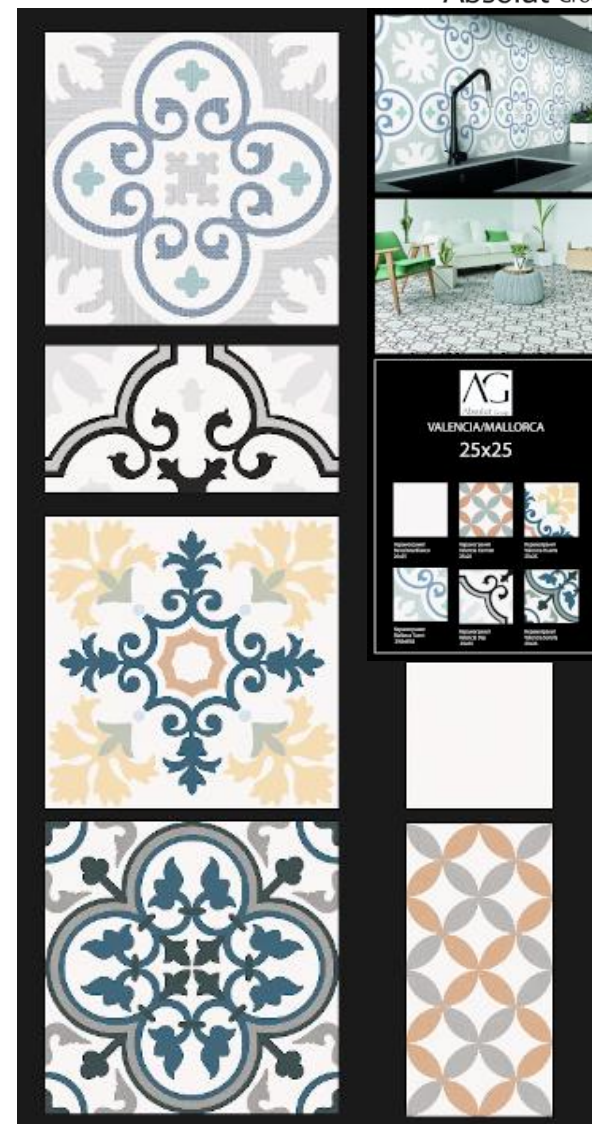

Образцы панелей 1920x1000

Лист для стенда Element
1000x1920

Лист для стенда Paris
1000x1920

Лист для стенда Stryn/Tevere
1005x1925

Лист для стенда Valencia
1000x1920

EXCLUSIVE

EXCLUSIVE

EXCLUSIVE

EXCLUSIVE

ARGENTA
GRAVITY 20x60

	Цвета: Белый матовый (R11)		Поверхность: Матовая (R11)
	Цвета: Белый глянцевый (R12)		Поверхность: Глянцевая (R12)
	Цвета: Белый матовый (R13)		Поверхность: Матовая (R13)
	Цвета: Белый матовый (R14)		Поверхность: Матовая (R14)
	Цвета: Белый матовый (R15)		Поверхность: Матовая (R15)
	Цвета: Белый матовый (R16)		Поверхность: Матовая (R16)
	Цвета: Белый матовый (R17)		Поверхность: Матовая (R17)
	Цвета: Белый матовый (R18)		Поверхность: Матовая (R18)
	Цвета: Белый матовый (R19)		Поверхность: Матовая (R19)
	Цвета: Белый матовый (R20)		Поверхность: Матовая (R20)
	Цвета: Белый матовый (R21)		Поверхность: Матовая (R21)
	Цвета: Белый матовый (R22)		Поверхность: Матовая (R22)

* Визуальное представление цвета и фактуры может отличаться от реального. Рекомендуется использовать образцы в натуральном цвете.

ARGENTA
GRAVITY 20x60

	Цвета: Белый матовый (R11)		Поверхность: Матовая (R11)
	Цвета: Белый глянцевый (R12)		Поверхность: Глянцевая (R12)
	Цвета: Белый матовый (R13)		Поверхность: Матовая (R13)
	Цвета: Белый матовый (R14)		Поверхность: Матовая (R14)
	Цвета: Белый матовый (R15)		Поверхность: Матовая (R15)
	Цвета: Белый матовый (R16)		Поверхность: Матовая (R16)
	Цвета: Белый матовый (R17)		Поверхность: Матовая (R17)
	Цвета: Белый матовый (R18)		Поверхность: Матовая (R18)
	Цвета: Белый матовый (R19)		Поверхность: Матовая (R19)
	Цвета: Белый матовый (R20)		Поверхность: Матовая (R20)
	Цвета: Белый матовый (R21)		Поверхность: Матовая (R21)
	Цвета: Белый матовый (R22)		Поверхность: Матовая (R22)

* Визуальное представление цвета и фактуры может отличаться от реального. Рекомендуется использовать образцы в натуральном цвете.

Light Stone Beige/White (Лайт Стоун Беж/Вайт) | 30x90 |

EXCLUSIVE

Light Stone Beige/White (Лайт Стоун Беж/Вайт) | 30x90 |