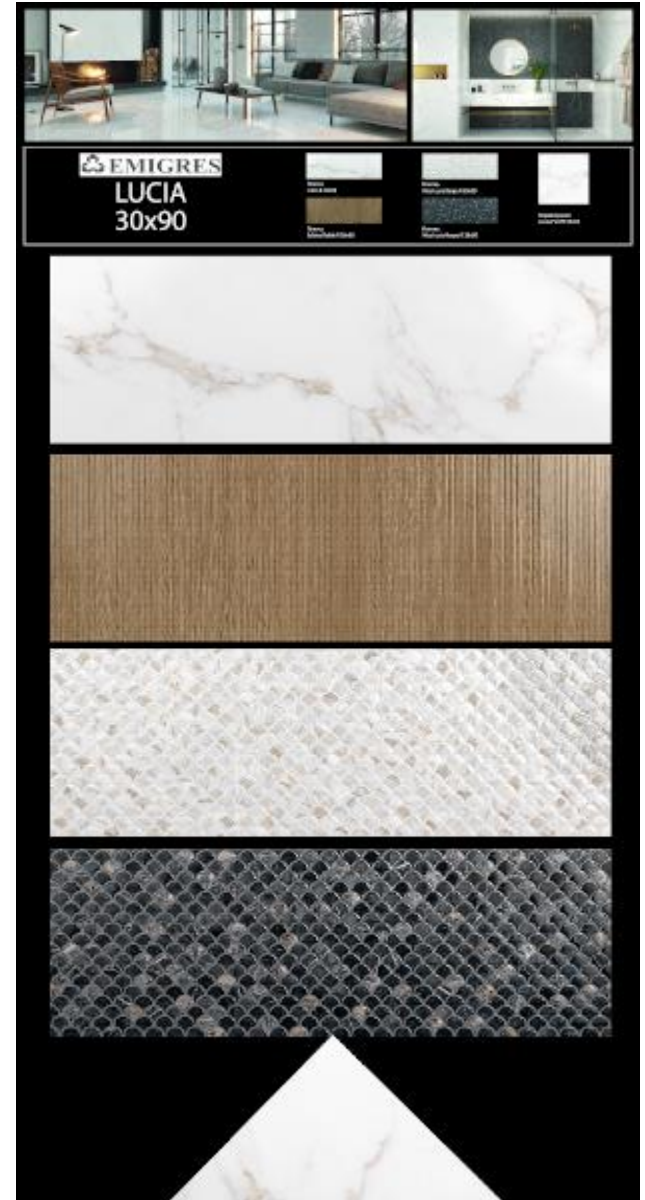

* Визуальное представление цвета и фактуры может отличаться от реального. Рекомендуется использовать образцы в натуральном цвете.

ARGENTA
GRAVITY 20x60

	Цвета: Белый матовый (R11)		Поверхность: Матовая (R11)
	Цвета: Белый глянцевый (R12)		Поверхность: Глянцевая (R12)
	Цвета: Белый матовый (R13)		Поверхность: Матовая (R13)
	Цвета: Белый матовый (R14)		Поверхность: Матовая (R14)
	Цвета: Белый матовый (R15)		Поверхность: Матовая (R15)
	Цвета: Белый матовый (R16)		Поверхность: Матовая (R16)
	Цвета: Белый матовый (R17)		Поверхность: Матовая (R17)
	Цвета: Белый матовый (R18)		Поверхность: Матовая (R18)
	Цвета: Белый матовый (R19)		Поверхность: Матовая (R19)
	Цвета: Белый матовый (R20)		Поверхность: Матовая (R20)
	Цвета: Белый матовый (R21)		Поверхность: Матовая (R21)
	Цвета: Белый матовый (R22)		Поверхность: Матовая (R22)

* Визуальное представление цвета и фактуры может отличаться от реального. Рекомендуется использовать образцы в натуральном цвете.

Light Stone Beige/White (Лайт Стоун Беж/Вайт) | 30x90 |

EXCLUSIVE

Light Stone Beige/White (Лайт Стоун Беж/Вайт) | 30x90 |

Лист для стенда Marmaris
1000x1920

Лист для стенда Moorea
1000x1920

Лист для стенда Porto
1000x1920

DG
ADELE
45x45

EXCLUSIVE

Лист для стенда Spa 1925x1005

Лист для стенда Spa Bone 1925x1005

| 30x90 |