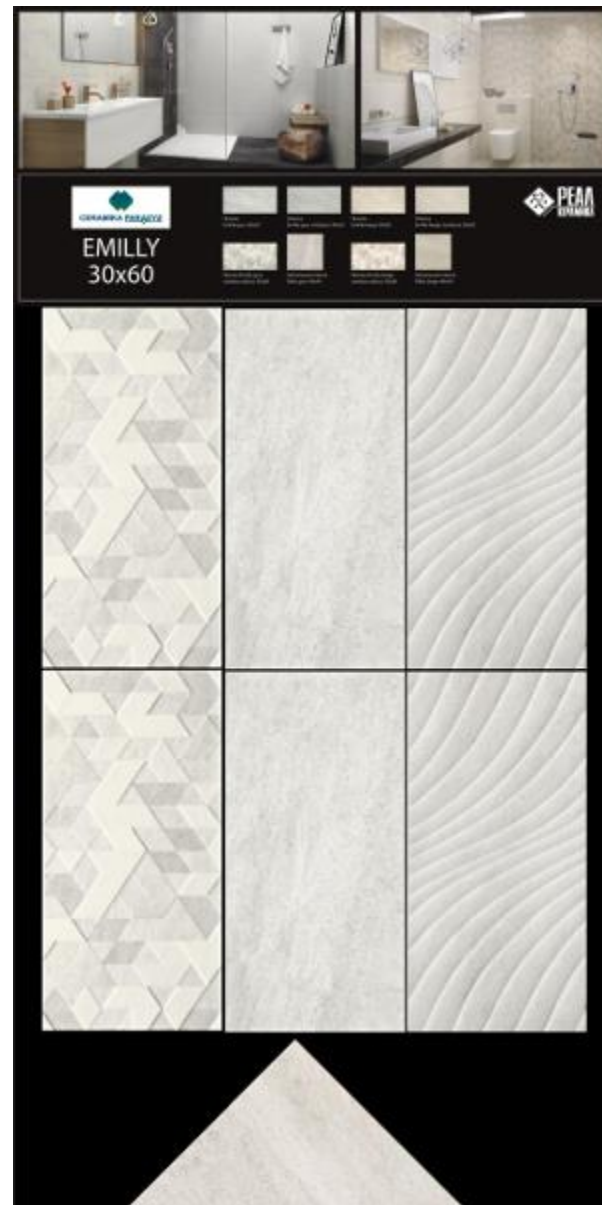

* Визуальное представление цвета и фактуры может отличаться от реального. Рекомендуется использовать образцы в натуральном цвете.

ARGENTA
GRAVITY 20x60

	Цвета: Белый матовый (R11)		Поверхность: Матовая (R11)
	Цвета: Белый глянцевый (R12)		Поверхность: Глянцевая (R12)
	Цвета: Белый матовый (R13)		Поверхность: Матовая (R13)
	Цвета: Белый матовый (R14)		Поверхность: Матовая (R14)
	Цвета: Белый матовый (R15)		Поверхность: Матовая (R15)
	Цвета: Белый матовый (R16)		Поверхность: Матовая (R16)
	Цвета: Белый матовый (R17)		Поверхность: Матовая (R17)
	Цвета: Белый матовый (R18)		Поверхность: Матовая (R18)
	Цвета: Белый матовый (R19)		Поверхность: Матовая (R19)
	Цвета: Белый матовый (R20)		Поверхность: Матовая (R20)
	Цвета: Белый матовый (R21)		Поверхность: Матовая (R21)
	Цвета: Белый матовый (R22)		Поверхность: Матовая (R22)

* Визуальное представление цвета и фактуры может отличаться от реального. Рекомендуется использовать образцы в натуральном цвете.

Light Stone Beige/White (Лайт Стоун Беж/Вайт) | 30x90 |

EXCLUSIVE

Light Stone Beige/White (Лайт Стоун Беж/Вайт) | 30x90 |

EXCLUSIVE

VitroA

Marmori | 30x60 |

VitrA

Marmori | 30x60 |

VitrA

Marmori | 30x60 |

EXCLUSIVE