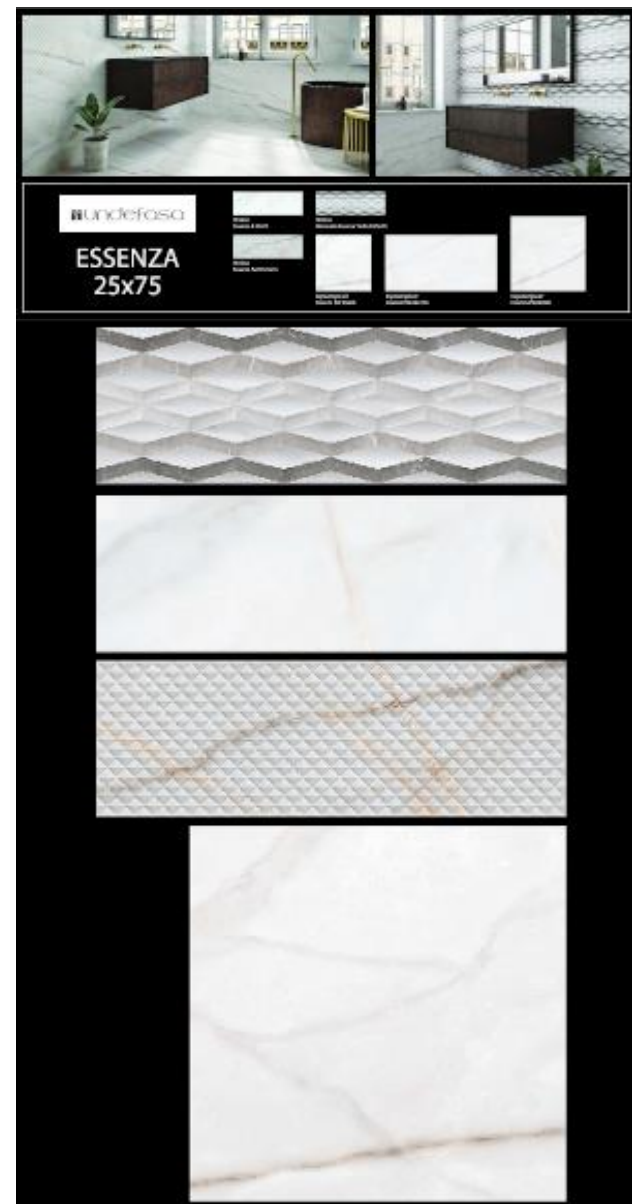

Vulkan | 35x90 |

Monopole

**Antique Gris/Fruit
Bonjour/Fruit 10x30**

10x30	10x30	10x30	10x30	10x30	10x30
10x30	10x30	10x30	10x30	10x30	10x30

EXCLUSIVE

EXCLUSIVE

EXCLUSIVE

Calacatta | 119,7x59,7 |