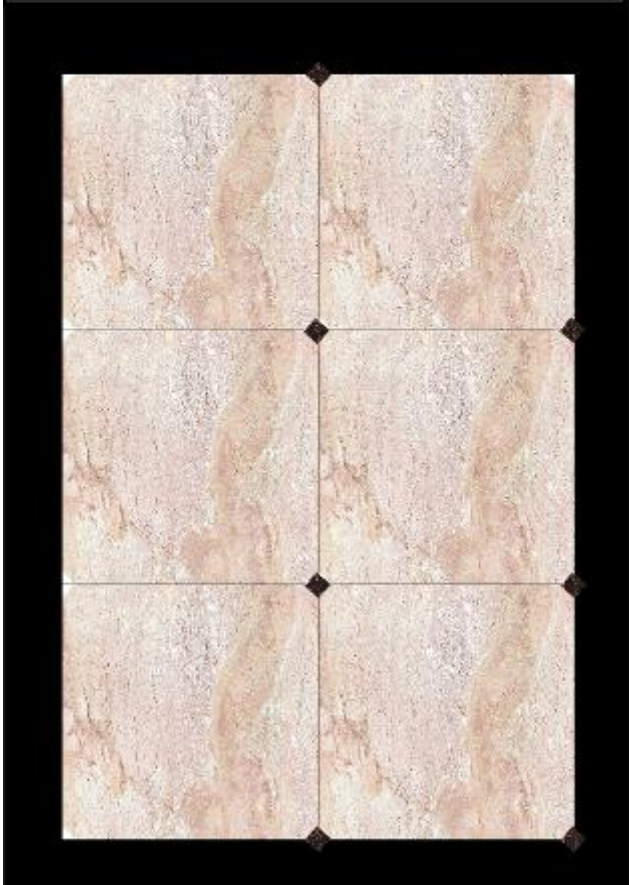

|40,8x40,8|