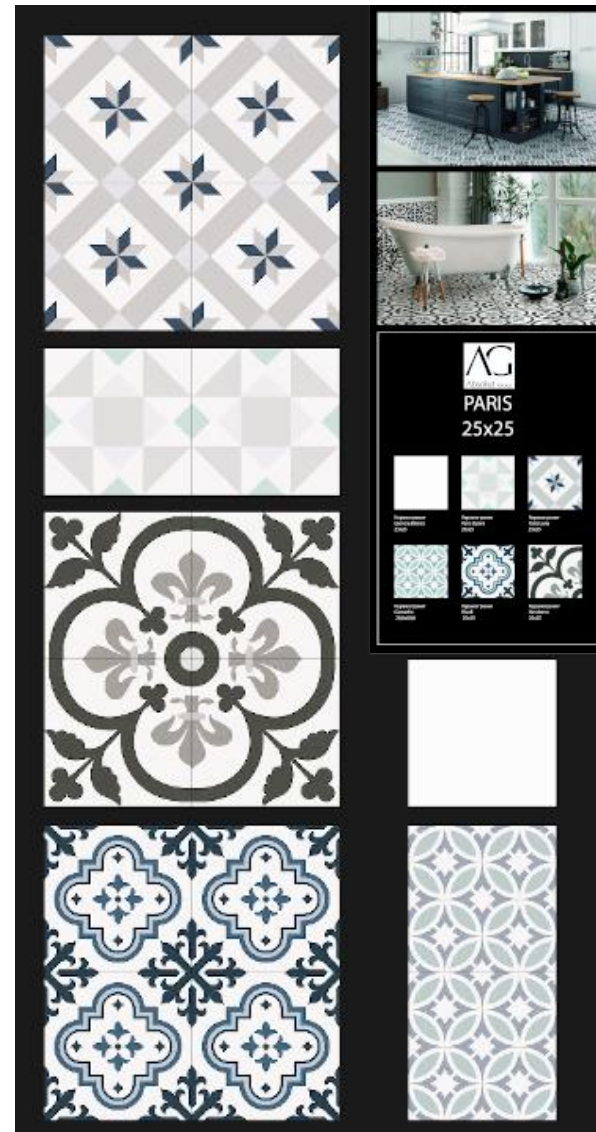

Образцы панелей 1920x1000

Лист для стенда Element
1000x1920

Лист для стенда Paris
1000x1920

Лист для стенда Stryn/Tevere
1005x1925

Лист для стенда Valencia
1000x1920

EXCLUSIVE

EXCLUSIVE

EXCLUSIVE

EXCLUSIVE

ARGENTA
GRAVITY 20x60

	Цвета: Белый матовый (R11)		Поверхность: Матовая (R11)
	Цвета: Белый глянцевый (R12)		Поверхность: Глянцевая (R12)
	Цвета: Белый матовый (R13)		Поверхность: Матовая (R13)
	Цвета: Белый матовый (R14)		Поверхность: Матовая (R14)
	Цвета: Белый матовый (R15)		Поверхность: Матовая (R15)
	Цвета: Белый матовый (R16)		Поверхность: Матовая (R16)
	Цвета: Белый матовый (R17)		Поверхность: Матовая (R17)
	Цвета: Белый матовый (R18)		Поверхность: Матовая (R18)
	Цвета: Белый матовый (R19)		Поверхность: Матовая (R19)
	Цвета: Белый матовый (R20)		Поверхность: Матовая (R20)
	Цвета: Белый матовый (R21)		Поверхность: Матовая (R21)
	Цвета: Белый матовый (R22)		Поверхность: Матовая (R22)

* Визуальное представление цвета и фактуры может отличаться от реального. Рекомендуется использовать образцы в натуральном цвете.

ARGENTA
GRAVITY 20x60

	Цвета: Белый матовый (R11)		Поверхность: Матовая (R11)
	Цвета: Белый глянцевый (R12)		Поверхность: Глянцевая (R12)
	Цвета: Белый матовый (R13)		Поверхность: Матовая (R13)
	Цвета: Белый матовый (R14)		Поверхность: Матовая (R14)
	Цвета: Белый матовый (R15)		Поверхность: Матовая (R15)
	Цвета: Белый матовый (R16)		Поверхность: Матовая (R16)
	Цвета: Белый матовый (R17)		Поверхность: Матовая (R17)
	Цвета: Белый матовый (R18)		Поверхность: Матовая (R18)
	Цвета: Белый матовый (R19)		Поверхность: Матовая (R19)
	Цвета: Белый матовый (R20)		Поверхность: Матовая (R20)
	Цвета: Белый матовый (R21)		Поверхность: Матовая (R21)
	Цвета: Белый матовый (R22)		Поверхность: Матовая (R22)

* Визуальное представление цвета и фактуры может отличаться от реального. Рекомендуется использовать образцы в натуральном цвете.

Light Stone Beige/White (Лайт Стоун Беж/Вайт) | 30x90 |

EXCLUSIVE

Light Stone Beige/White (Лайт Стоун Беж/Вайт) | 30x90 |