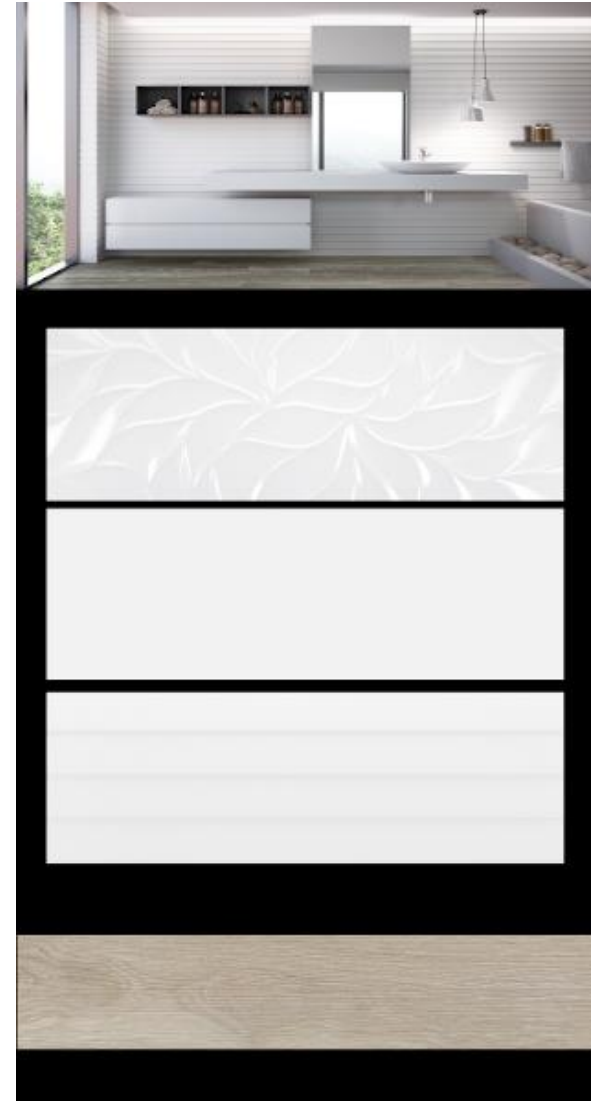

Образцы панелей 1920x1000

Лист для стенда Element
1000x1920

Лист для стенда Paris
1000x1920

Лист для стенда Stryn/Tevere
1005x1925

Лист для стенда Valencia
1000x1920

EXCLUSIVE

EXCLUSIVE

EXCLUSIVE

EXCLUSIVE

ARGENTA
GRAVITY 20x60

	Цвета: Белый матовый (R11)		Поверхность: Матовая (R11)
	Цвета: Белый глянцевый (R12)		Поверхность: Глянцевая (R12)
	Цвета: Белый матовый (R13)		Поверхность: Матовая (R13)
	Цвета: Белый матовый (R14)		Поверхность: Матовая (R14)
	Цвета: Белый матовый (R15)		Поверхность: Матовая (R15)
	Цвета: Белый матовый (R16)		Поверхность: Матовая (R16)
	Цвета: Белый матовый (R17)		Поверхность: Матовая (R17)
	Цвета: Белый матовый (R18)		Поверхность: Матовая (R18)
	Цвета: Белый матовый (R19)		Поверхность: Матовая (R19)
	Цвета: Белый матовый (R20)		Поверхность: Матовая (R20)
	Цвета: Белый матовый (R21)		Поверхность: Матовая (R21)
	Цвета: Белый матовый (R22)		Поверхность: Матовая (R22)

* Визуальное представление цвета и фактуры может отличаться от реального. Рекомендуется использовать образцы в натуральном цвете.

ARGENTA
GRAVITY 20x60

	Цвета: Белый матовый (R11)		Поверхность: Матовая (R11)
	Цвета: Белый глянцевый (R12)		Поверхность: Глянцевая (R12)
	Цвета: Белый матовый (R13)		Поверхность: Матовая (R13)
	Цвета: Белый матовый (R14)		Поверхность: Матовая (R14)
	Цвета: Белый матовый (R15)		Поверхность: Матовая (R15)
	Цвета: Белый матовый (R16)		Поверхность: Матовая (R16)
	Цвета: Белый матовый (R17)		Поверхность: Матовая (R17)
	Цвета: Белый матовый (R18)		Поверхность: Матовая (R18)
	Цвета: Белый матовый (R19)		Поверхность: Матовая (R19)
	Цвета: Белый матовый (R20)		Поверхность: Матовая (R20)
	Цвета: Белый матовый (R21)		Поверхность: Матовая (R21)
	Цвета: Белый матовый (R22)		Поверхность: Матовая (R22)

* Визуальное представление цвета и фактуры может отличаться от реального. Рекомендуется использовать образцы в натуральном цвете.

Light Stone Beige/White (Лайт Стоун Беж/Вайт) | 30x90 |

EXCLUSIVE

Light Stone Beige/White (Лайт Стоун Беж/Вайт) | 30x90 |