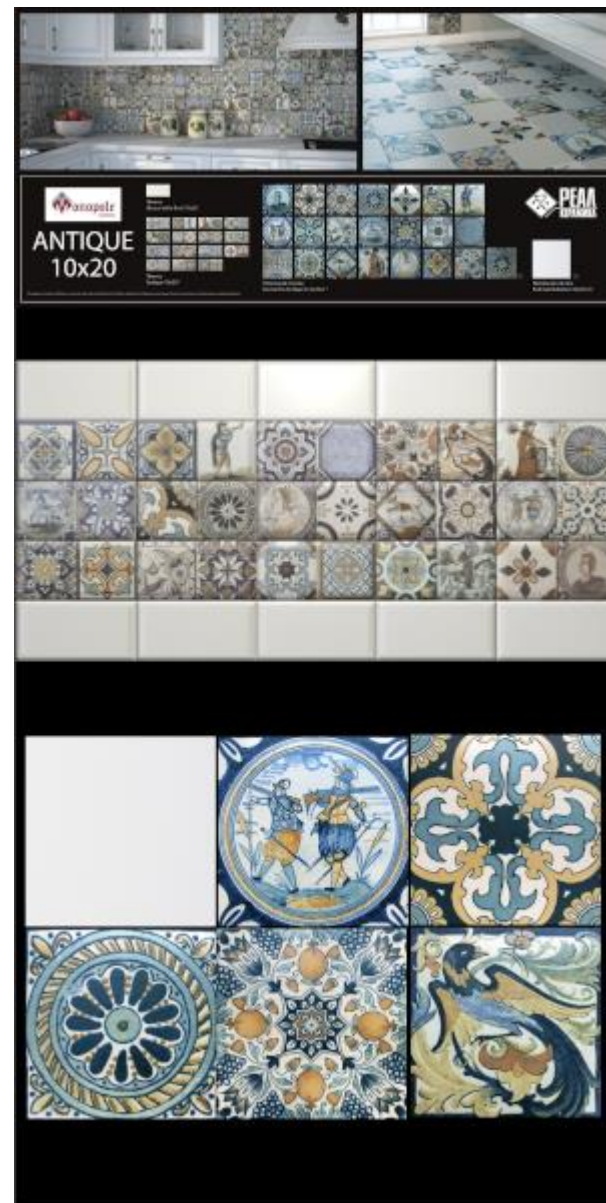

* Визуальное представление цвета и фактуры может отличаться от реального. Рекомендуется использовать образцы в натуральном цвете.

Light Stone Beige/White (Лайт Стоун Беж/Вайт) | 30x90 |

EXCLUSIVE

Light Stone Beige/White (Лайт Стоун Беж/Вайт) | 30x90 |

Vulkan | 35x90 |

Monopole

**Antique Gris/Fruit
Bonjour/Fruit 10x30**

10x30	10x30	10x30	10x30	10x30	10x30
10x30	10x30	10x30	10x30	10x30	10x30

EXCLUSIVE

EXCLUSIVE

EXCLUSIVE

Calacatta | 119,7x59,7 |