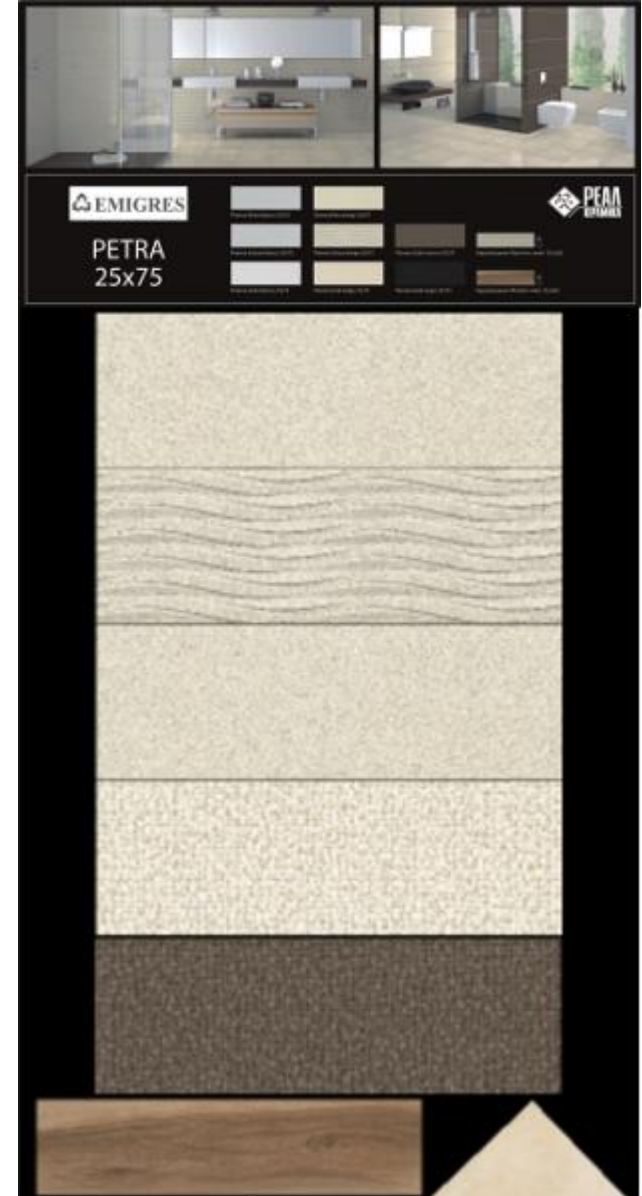

* Визуальное представление цвета и фактуры может отличаться от реального. Рекомендуется использовать образцы в натуральном цвете.

Light Stone Beige/White (Лайт Стоун Беж/Вайт) | 30x90 |

EXCLUSIVE

Light Stone Beige/White (Лайт Стоун Беж/Вайт) | 30x90 |

Лист для стенда Marmaris
1000x1920

Лист для стенда Moorea
1000x1920

Лист для стенда Porto
1000x1920

DG
ADELE
45x45

EXCLUSIVE

Лист для стенда Spa 1925x1005

Лист для стенда Spa Bone 1925x1005

| 30x90 |

Vulkan | 35x90 |

Monopole

**Antique Gris/Fruit
Bonjour/Fruit 10x30**

10x30	10x30	10x30	10x30	10x30	10x30
10x30	10x30	10x30	10x30	10x30	10x30

EXCLUSIVE

EXCLUSIVE

EXCLUSIVE

Calacatta | 119,7x59,7 |